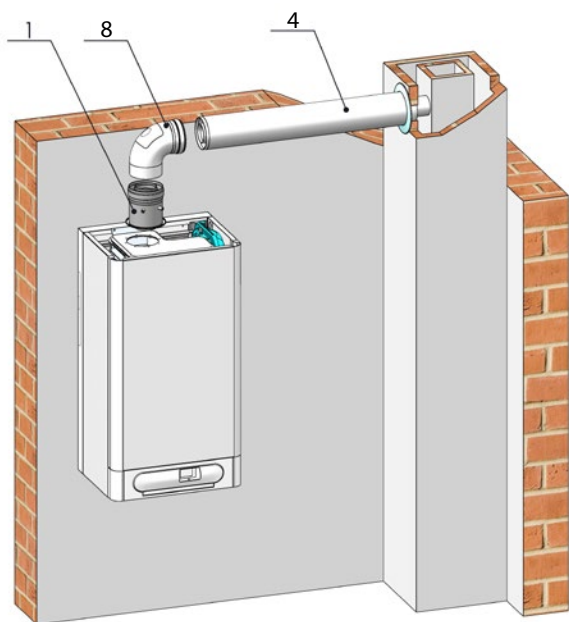

ОТВОД ДЫМОВЫХ ГАЗОВ

Дымоудаление \varnothing 60/100 - THERM 14, 17, 24, 28 KD...

Дымоудаление \varnothing 60/100 вертикал.

A – установка на наклонной крыше
B – установка на плоской крыше

	Название детали	Скл. №	
1	Фланец \varnothing 60/100, измерит. места	24673	
2	Элемент с контрольным окошком \varnothing 60/100	213835	
3	Колено коаксиальное \varnothing 60/100, 45°	26140	
4	Удлинитель коаксиальный \varnothing 60/100	0,5 м	29596
		1,0 м	29597
5	Проходной изолятор для крыши наклонный, отверстие \varnothing 125 мм	28014	
6	Дымоходная труба вертикальная \varnothing 60/100	211253	
7	Проходной изолятор для крыши плоский, отверстие \varnothing 125 мм	20363	
8	Колено коаксиальное \varnothing 60/100, 90° с контрольным окошком	212756	
9	Колено коаксиальное \varnothing 60/100, 90° с фланцем и точками измерения	27216	
10	Выхлопная труба \varnothing 60/100 горизонтальная		24677
		Колено коаксиальное \varnothing 60/100, 90°	26653
	Фланец из \varnothing 60/100 на 80 мм дымоотвод, воздух-из помещения	27471	