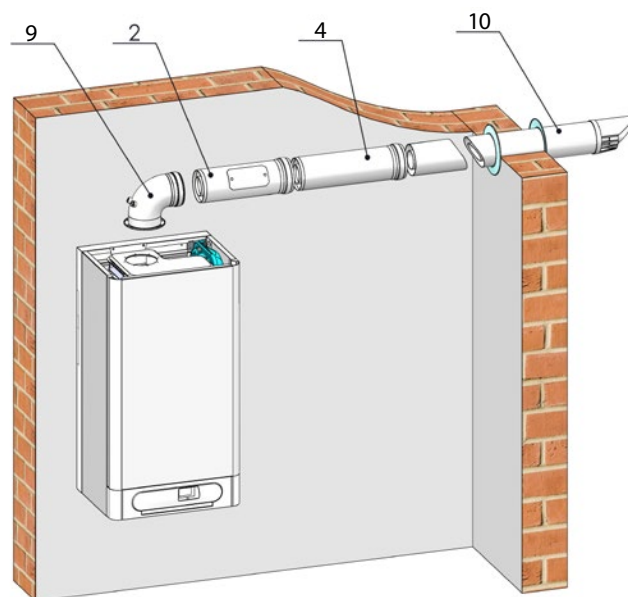

Дымоудаление $\varnothing$ 60/100 горизонт.