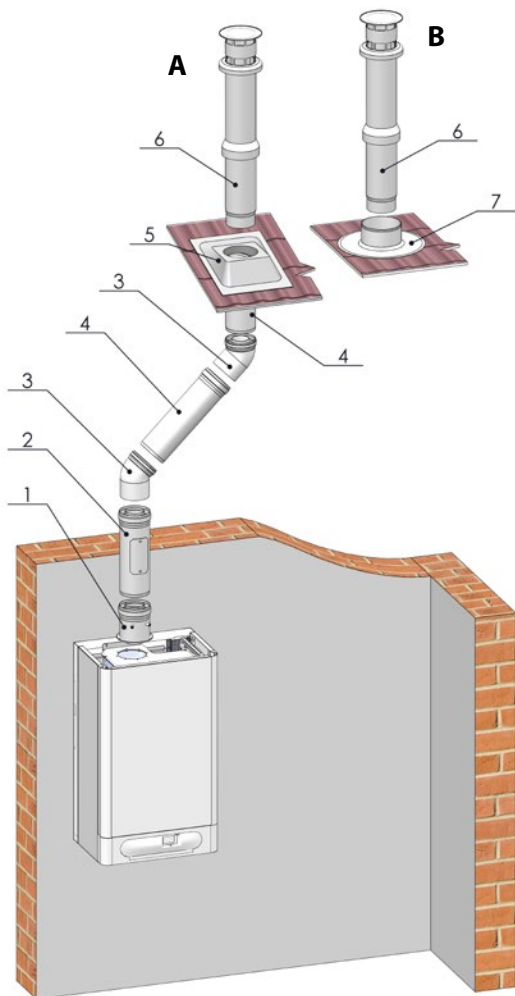

ОТВОД ДЫМОВЫХ ГАЗОВ

Дымоудаление \varnothing 60/100 - THERM 14, 17, 24, 28 KD...

Дымоудаление \varnothing 60/100 вертикал.

A – установка на наклонной крыше
B – установка на плоской крыше

	Название детали	Скл. №	
1	Фланец \varnothing 60/100, измерит. места	24673	
2	Элемент с контрольным окошком \varnothing 60/100	213835	
3	Колено коаксиальное \varnothing 60/100, 45°	26140	
4	Удлинитель коаксиальный \varnothing 60/100	0,5 м	29596
		1,0 м	29597
5	Проходной изолятор для крыши наклонный, отверстие \varnothing 125 мм	28014	
6	Дымоходная труба вертикальная \varnothing 60/100	211253	
7	Проходной изолятор для крыши плоский, отверстие \varnothing 125 мм	20363	
8	Колено коаксиальное \varnothing 60/100, 90° с контрольным окошком	212756	
9	Колено коаксиальное \varnothing 60/100, 90° с фланцем и точками измерения	27216	
10	Выхлопная труба \varnothing 60/100 горизонтальная		24677
		Колено коаксиальное \varnothing 60/100, 90°	26653
	Фланец из \varnothing 60/100 на 80 мм дымоотвод, воздух-из помещения	27471	